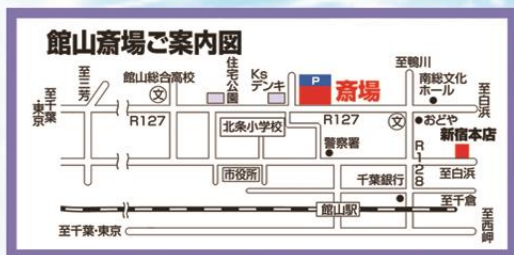

ヤマノウチ 館山斎場

特典
盆用品
10%off

館山斎場

お盆のお仕度は山内六三郎商店で。是非お立ち寄りください。

◆ガス灯 各7,560円

プラスチック

ブリキ

外飾り